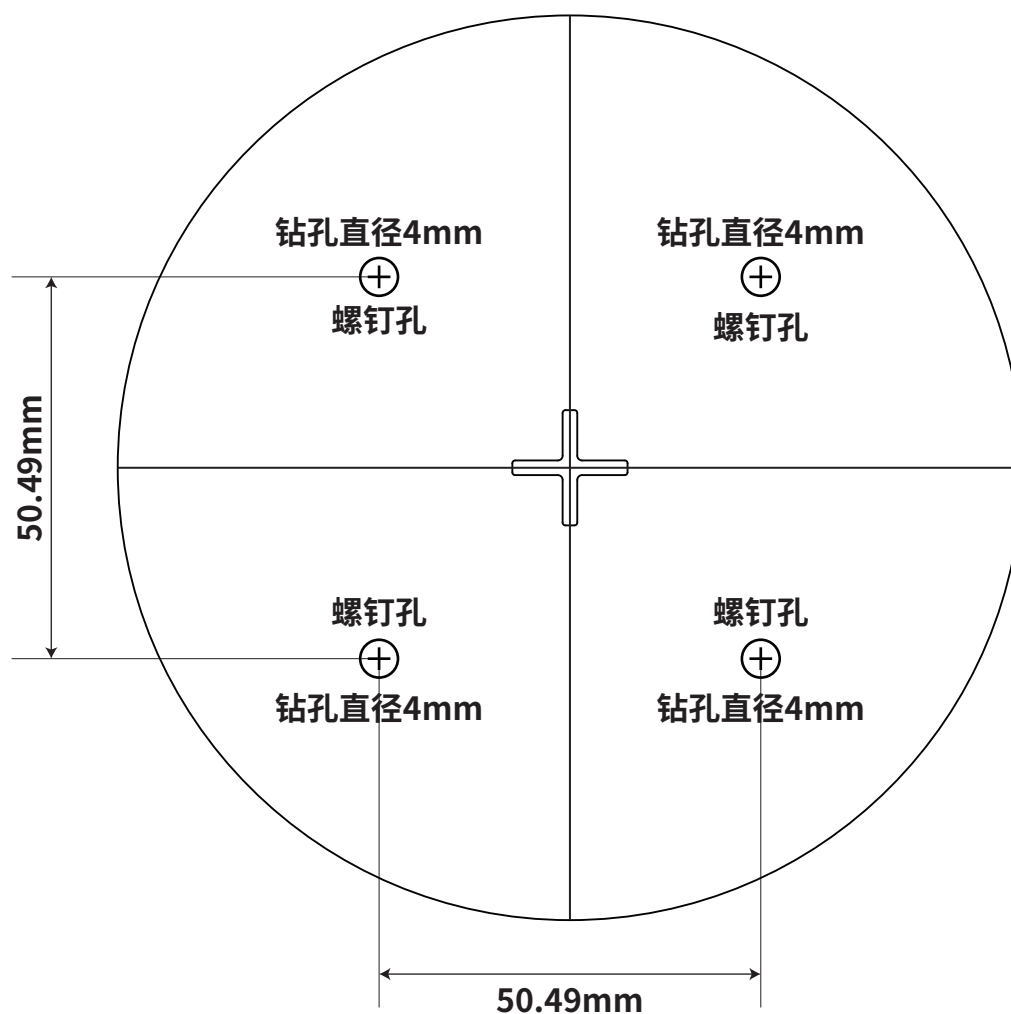

安装定位说明

请根据实际需求采用吸顶安装或壁挂安装

安装架尺寸:外围直径119.63mm,厚6.7mm

1. 网线开孔可根据实际安装情况在适当位置钻孔
2. 若使用塑胶胀管安装, 钻孔直径需扩大为6mm